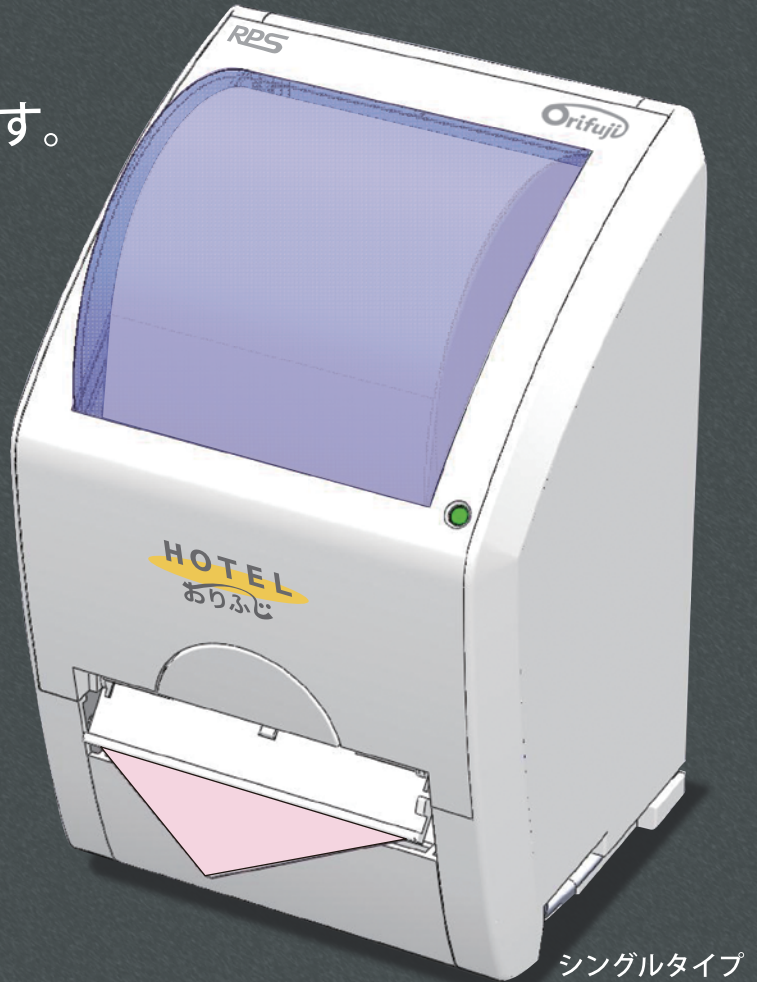

世界初

自動三角折機能付ペーパーホルダー

—— トイレに日本のおもてなし ——

ちょっと人に話したくなる機能です。

- 次の人が気持ち良く使えます。
- 直接手を触れないので衛生的です。
- 片手がふさがっていても大丈夫です。
- ペーパーの交換が簡単です。

ダブルタイプ

シングルタイプ

1

ペーパーを必要だけ前方に引き出します。

2

上方にペーパーを軽く持ちあげると自動的にカットされます。

3

ペーパーの先端が自動的に三角に折られて出てきます。

発売元

RPS

株式会社 世界最速試作センター