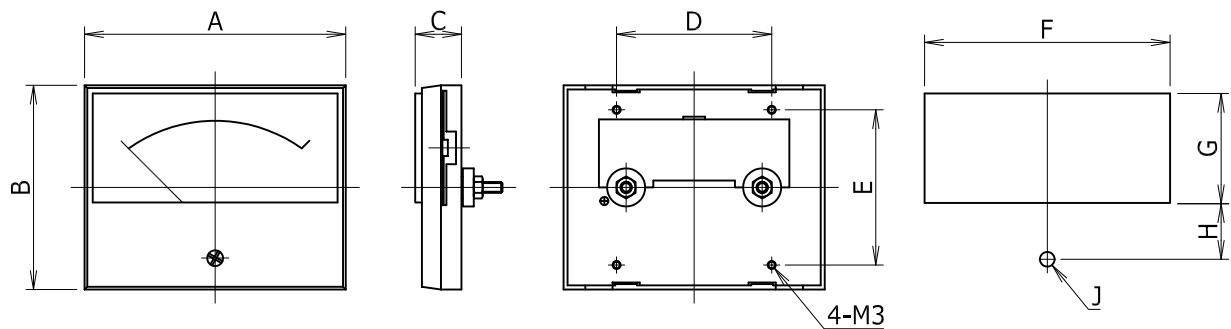

## ■外形寸法

型式名	A	B	C	D	E	F	G	H	J
AM-25	78	60	17	48	48	72.2	27.2	18.15	Φ5.4
AM-35	96	75	17	57	57	90.2	40.2	20.4	Φ5.4
AM-45	132	102	17	100	90	126.2	59.2	28.65	Φ5.4

## ■標準仕様

項目	仕様
規格・階級	JIS C1102・2.5級準拠
カバーの材質・色	透明アクリル樹脂または透明ポリカーボネート樹脂
ケースの材質・色	黒色ABS樹脂
目盛板の材質・地色	Alp・白色
指針の形状・色	丸棒・黒色
振角度 (0~FS)	90°
計器取付板の指定	不要
オプション	ベゼルまたはカバー枠付属

## ■測定別：型式名と動作原理

測定内容	型式名	動作原理・一般仕様
直流電流計	AM-25、35、45	可動コイル型・直接入力20Aまで
直流電圧計	AM-25、35、45	可動コイル型・直接入力300Vまで
交流電圧計	AM-25、35、45	整流型・直接入力300Vまで